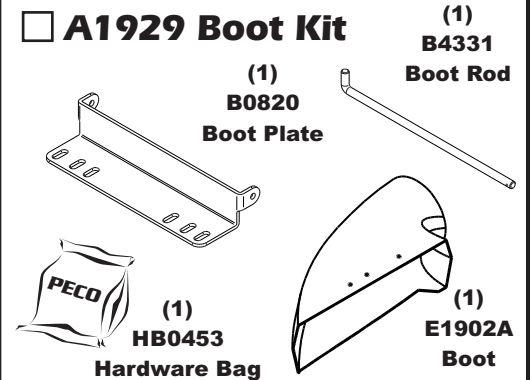

☐ **A1929 Boot Kit**